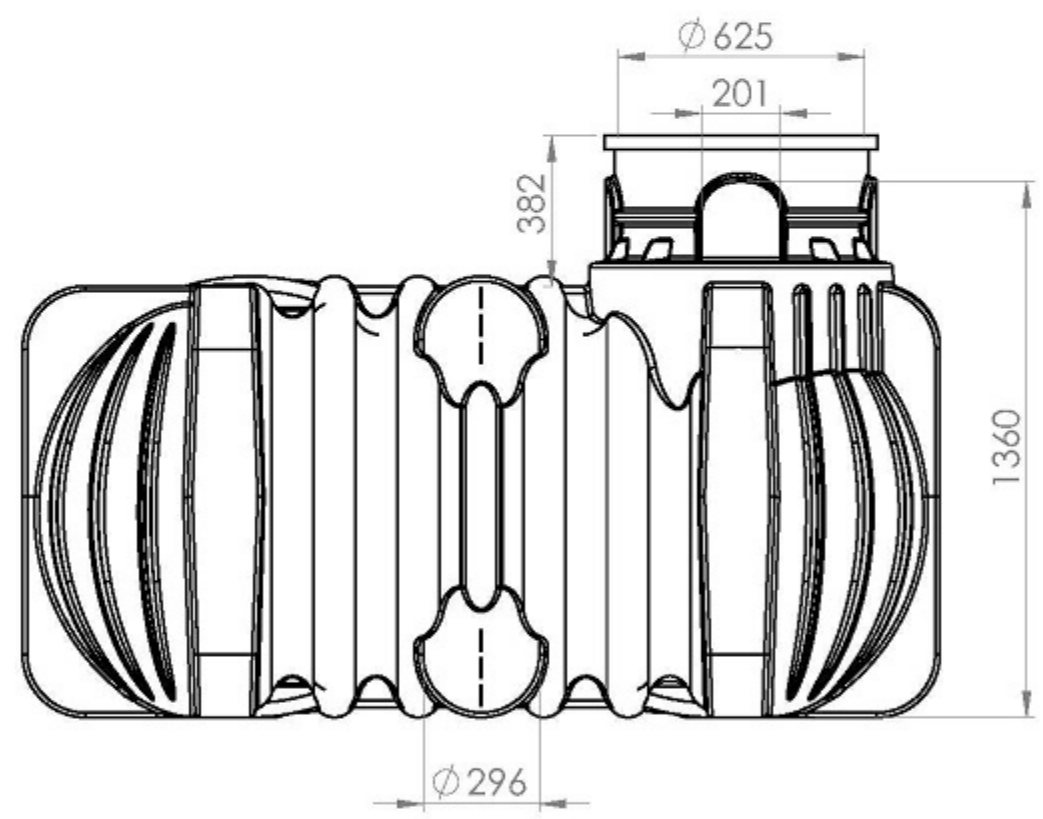

8

7

6

5

4

3

2

1

F

F

E

E

D

D

C

C

B

B

A

A

REVISIONS				
ZONE	REV.	DESCRIPTION	DATE	APPROVED
8				

Risba je last APLAST d.o.o.. Vsaka zloraba te risbe, razmnoževanje, prodaja tretji osebi ali uporaba v drugačne namene kot je bilo dogovorjeno, je prepovedana!
This drawing is the property of APLAST d.o.o. and must not, without our consent be copied, handed to other persons or otherwise misused!

ENOTA DIMENZIJI: mm	MERILO: 1:20	MATERIAL: PE-HD	VOLUMEN:	MASA:	
DATUM	IVE	NAZIV			
IZDEL	23. 01. 2023	AQUAstay FLAT 5.000 L			
POTRDIL	23. 01. 2023				
ODOBRIL	23. 01. 2023				
			ŠT. RŠBE	DENT	A3
		R/A010103010201	214346140	Stran 1 od 1	

8

7

6

5

4

3

2

1