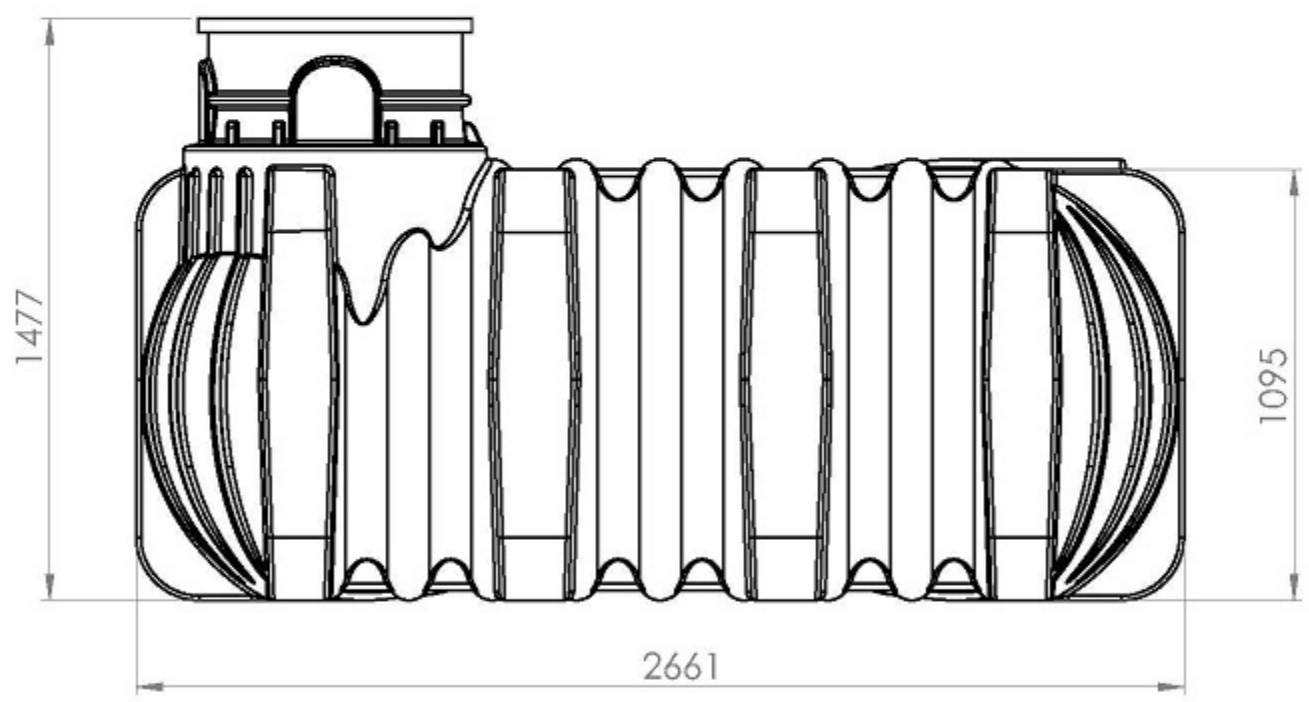

8

7

6

5

4

3

2

1

F

F

E

E

D

D

C

C

B

B

A

A

REVISIONS				
ZONE	REV.	DESCRIPTION	DATE	APPROVED
8				

Risba je last APLAST d.o.o.. Vsaka zloraba te risbe, razmnoževanje, prodaja tretji osebi ali uporaba v drugačne namene kot je bilo dogovorjeno, je prepovedana!
This drawing is the property of APLAST d.o.o. and must not, without our consent be copied, handed to other persons or otherwise misused!

ENOTA DIMENZIJI: mm	MERILO: 1:20	MATERIAL: PE-HD	VOLUMEN:	MASA:	
DATUM	IVE	NAZIV			
IZDEL	23. 01. 2023	AQUAstay FLAT 5.000 L			
POTRDIL	23. 01. 2023				
ODOBRIL	23. 01. 2023				
			ŠT. RŠBE	DENT	A3
		R/A010103010201	214346140	Stran 1 od 1	

8

7

6

5

4

3

2

1