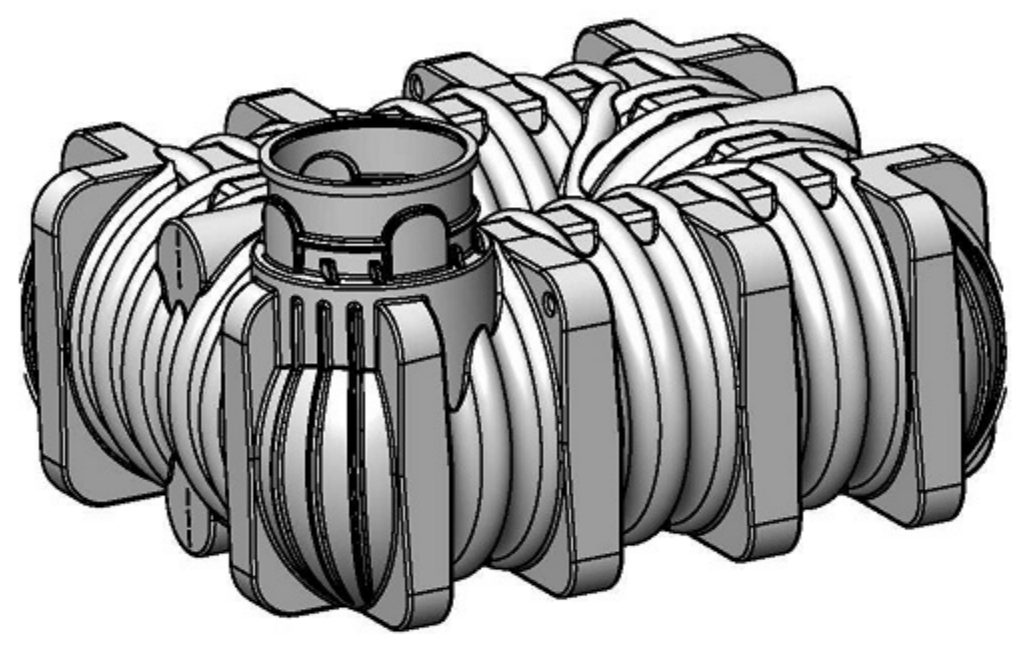

8

7

6

5

4

3

2

1

F

F

E

E

D

D

C

C

B

B

A

A

REVISIONS				
ZONE	REV.	DESCRIPTION	DATE	APPROVED
8				

Risba je last APLAST d.o.o.. Vsaka zloraba te risbe, razmnoževanje, prodaja tretji osebi ali uporaba v drugačne namene kot je bilo dogovorjeno, je prepovedana!
This drawing is the property of APLAST d.o.o. and must not, without our consent be copied, handed to other persons or otherwise misused!

ENOTA DIMENZIJI: mm	MERILO: 1:20	MATERIAL: PE-HD	VOLUMEN:	MASA:	
DATUM	IVE	NAZIV			
IZDEL	23. 01. 2023	AQUAstay FLAT 5.000 L			
POTRDIL	23. 01. 2023				
ODOBRIL	23. 01. 2023				
			ŠT. RŠBE	DENT	A3
		R/A010103010201	214346140	Stran 1 od 1	

8

7

6

5

4

3

2

1