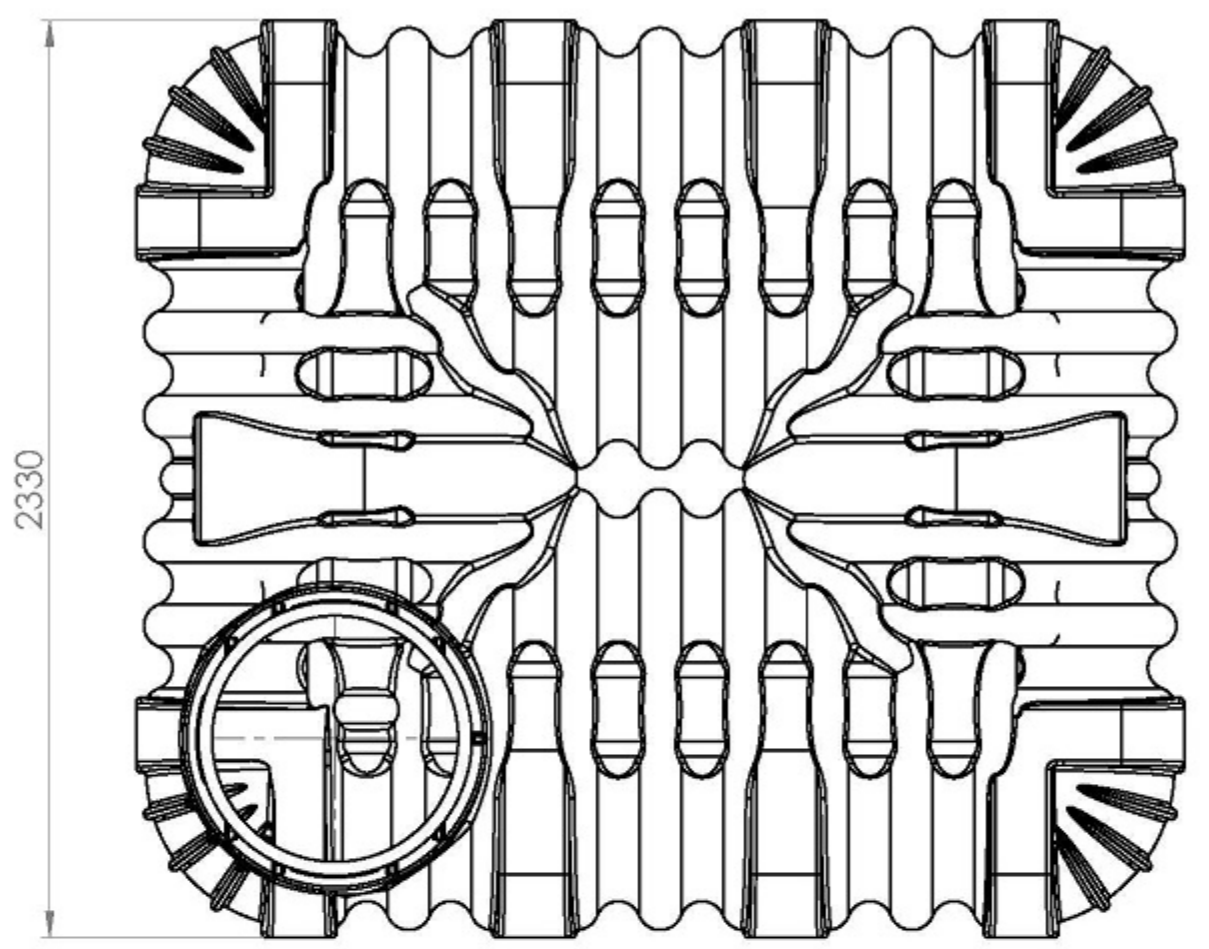

8

7

6

5

4

3

2

1

F

F

E

E

D

D

C

C

B

B

A

A

REVISIONS				
ZONE	REV.	DESCRIPTION	DATE	APPROVED
8				

Risba je last APLAST d.o.o.. Vsaka zloraba te risbe, razmnoževanje, prodaja tretji osebi ali uporaba v drugačne namene kot je bilo dogovorjeno, je prepovedana!
This drawing is the property of APLAST d.o.o. and must not, without our consent be copied, handed to other persons or otherwise misused!

ENOTA DIMENZIJI: mm	MERILO: 1:20	MATERIAL: PE-HD	VOLUMEN:	MASA:	
DATUM	IVE	NAZIV			
IZDEL	23. 01. 2023	AQUAstay FLAT 5.000 L			
POTRDIL	23. 01. 2023				
ODOBRIL	23. 01. 2023				
			ŠT. RŠBE	DENT	A3
		R/A010103010201	214346140	Stran 1 od 1	

8

7

6

5

4

3

2

1